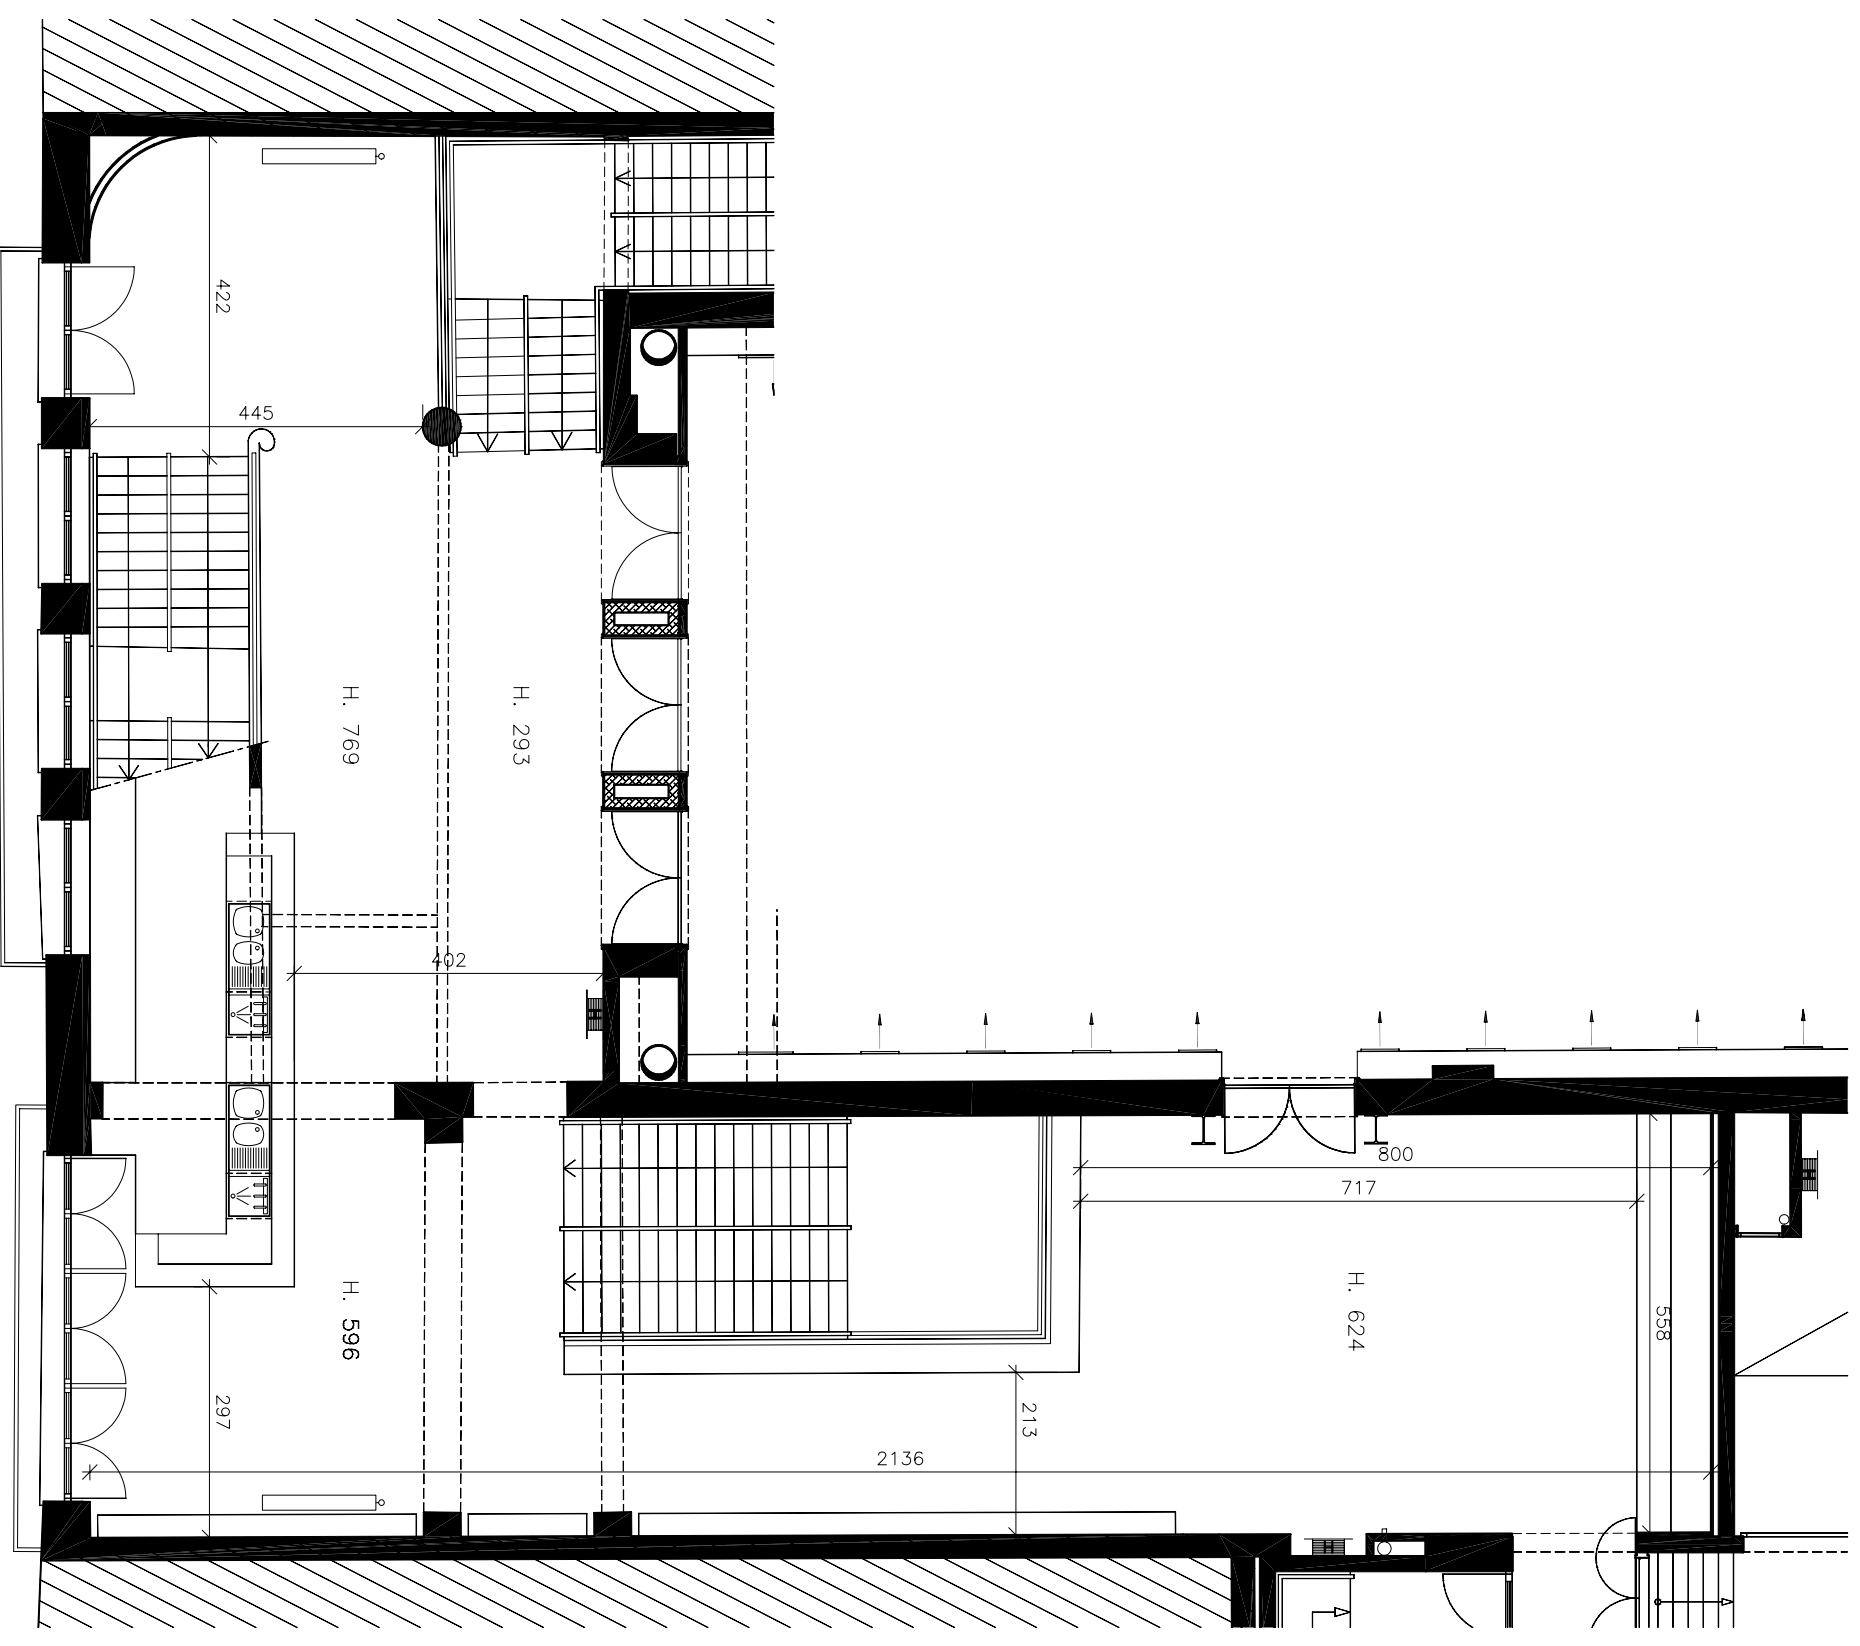

Beurrsschouwburg Brussel
 2de V - Foyer
 snede 1/100

Beurrsschouwburg Brussel
 2de V - Foyer
 plan 1/100